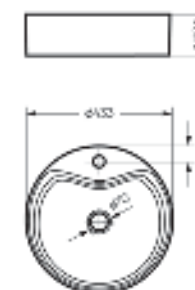

Умывальник накладной
BEST SLIM

Ш 400 Г 400 В 119 мм / Вес брутто 6.93 кг

Артикул: WB.CT/Best/40-N.Slim/WHT.G

на столешницу

на тумбу
для накладных
умывальников

Умывальник накладной
BEST SHELF

Ш 433 Г 433 В 119 мм / Вес брутто 8.83 кг