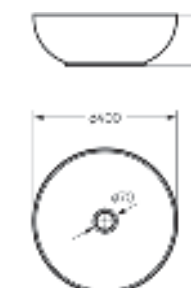

**Накладной умывальник
ART SLIM**

Ш 400 Г 400 В 147 мм / Вес брутто 8.23 кг

Артикул: WB.CT/Art/40-N.Slim/WHT.G

на столешницу
на тумбу
для накладных
умывальников

**Накладной умывальник
ART CUT**

Ш 400 Г 400 В 159 мм / Вес брутто 7.43 кг

Артикул: WB.CT/Art/40-N.Cut/WHT.G

на столешницу
на тумбу
для накладных
умывальников

**Врезной умывальник
ART INSIDE**

Ш 427 Г 427 В 150 мм / Вес брутто 6.88 кг

Артикул: WB.IN/Art/43-C/WHT.G

врезной