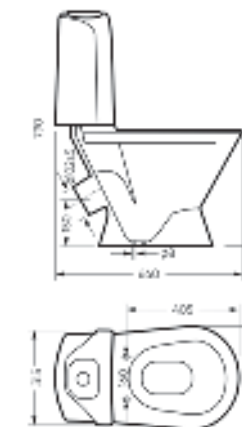

Унитаз-компакт
CLASSIC

Ш 350 Г 640 В 790 мм / Вес брутто 30.38 кг

Артикул Classic Basic: WC.CC/Classic/2-TM/WHT.G

Артикул Classic Comfort: WC.CC/Classic/2-DM/WHT.G

Умывальник на пьедестале
CLASSIC

Умывальник Ш 645 Г 485 В 205 мм / Вес брутто 16.1 кг
Пьедестал Ш 186 Г 168 В 690 мм / Вес брутто 9.16 кг