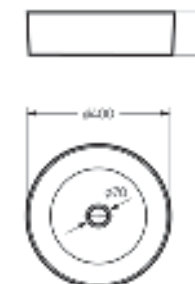

Артикул: WB.CT/Best/40-N.Slim/WHT.G

на столешницу

на тумбу
для накладных
умывальников