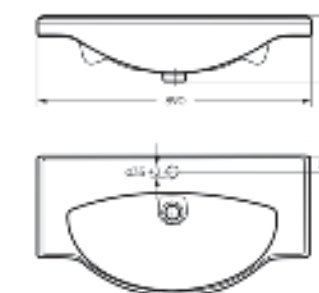

Мебельный умывальник
CLASSIC 90

Ш 890 Г 460 В 213 мм / Вес брутто 24.24 кг

Артикул: WB.FN/Classic/90-C/WHT.G

на тумбу

Унитаз-компакт Classic | Керамогранит kerranova.ru