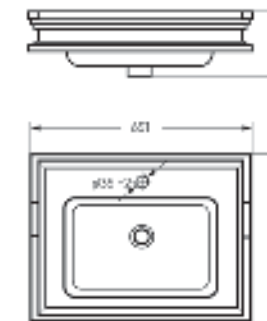

Умывальник AMPIR

Ш 651 Г 490 В 186 мм / Вес брутто 1794 кг