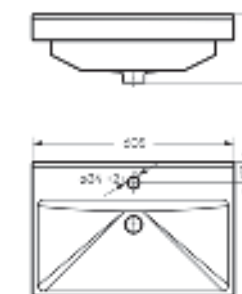

Мебельный умывальник
FEST 40

Ш 240 Г 400 В 102 мм / Вес брутто 5.53 кг

Артикул: WB.FN/Fest/40-C/WHT.G

на тумбу

Мебельный умывальник
FEST 60

Ш 605 Г 403 В 219 мм / Вес брутто 18.87 кг

Артикул: WB.FN/Fest/60-C/WHT.G