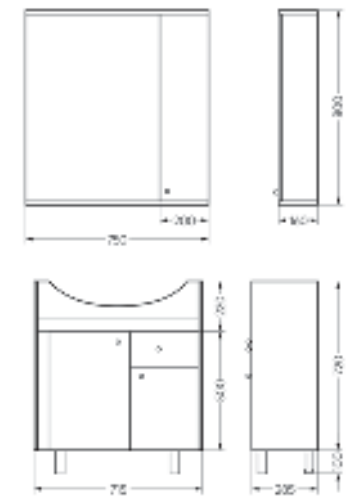

**Мебельный комплект
BEST 75**

Зеркало Ш 750 Г 160 В 800 мм / Вес нетто: 22 кг
Артикул: BSTSLMR75199W1

Тумба Ш 715 Г 285 В 820 мм / Вес нетто: 26 кг
Артикул: BSTSLCW751912F1