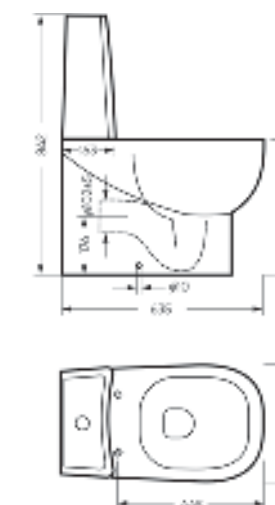

Унитаз-компакт
INFINITY

Ш 360 Г 640 В 820 мм / Вес брутто 53,05 кг

Артикул: WC.CC/Infinity/2-DM/WHT.G

Унитаз-компакт
INFINITY RIMLESS

Ш 360 Г 640 В 820 мм / Вес брутто 51,32 кг

Артикул: WC.CC/Infinity/2-SlimDM.Rim/WHT.G

Унитаз-компакт
INFINITY MONO

Ш 360 Г 635 В 842 мм / Вес брутто 53,46 кг

Артикул: WC.CC/Infinity/2-DM.Mono/WHT.G