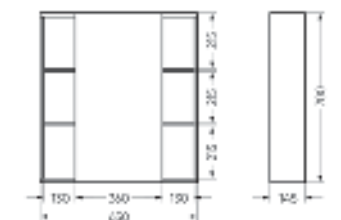

**Мебельный комплект
BEST 65-30 Бетон**

Зеркало Ш 650 Г 145 В 700 мм / Вес нетто: 22 кг
Артикул: BSTSLMR65239W1

Тумба Ш 615 Г 285 В 820 мм / Вес нетто: 23 кг
Артикул: BSTSLCW65239F1

Подходит для умывальников:
Best 65