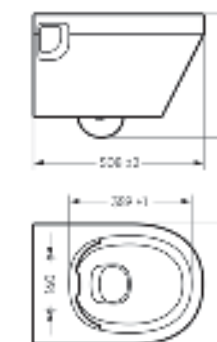

Ш 360 Г 508 В 374 мм / Вес брутто 22.57 кг

 Межосевое расстояние для монтажа на систему инсталляции – 180 мм

Артикул: WC.WH/Novel/SlimDM.Rim/WHT.G

NEW
PRODUCT

Накладной умывальник
NOVEL SLIM 40

Ш 400 Г 349 В 110 мм / Вес брутто 7.53 кг