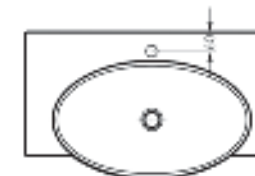

**Накладной умывальник
INFINITY 60**

Ш 598 Г 367 В 122 мм / Вес брутто 11.53 кг

Возможные варианты цвета под заказ.
Матовая глазурь.

Артикул: WB.CT/Infinity/60-N/WHT.G

на тумбу

на столешницу

**Мебельный умывальник
INFINITY 65**

Ш 656 Г 445 В 142 мм / Вес брутто 16.80 кг

Артикул: WB.FN/Infinity/65-C/WHT.G

на кронштейны

на тумбу

**Мебельный умывальник
INFINITY 76**

Ш 760 Г 450 В 112 мм / Вес брутто 18.43 кг

Артикул: WB.FN/Infinity/76-C/WHT.G

на кронштейны

на тумбу