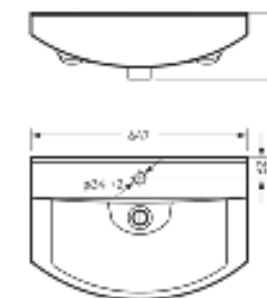

Артикул: WB.CT/Best/43-C.Shelf/WHT.G

на столешницу

Умывальник накладной Best Shelf | Керамогранит kerranova.ru

Мебельный умывальник Best 85

Мебельный умывальник
BEST 65

Ш 647 Г 428 В 197 мм / Вес брутто 18 кг