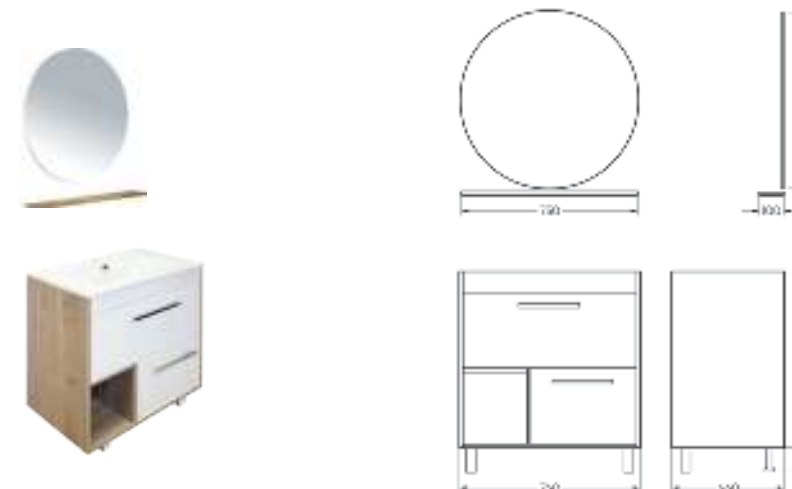

**Мебельный комплект
STAR80 бетон**

Зеркало Ш 800 Г 120 В 700 мм / Вес нетто: 13 кг
Артикул: QDRSLMR60218W1

Тумба Ш 800 Г 490 В 400 мм / Вес нетто: 28 кг
Артикул: QDRSLCW60211W1

Подходит для умывальников: Quadro 60

**Зеркало
75 с полкой
Тумба напольная под умывальник
Quadro 75 нельсон**

Зеркало Ш 750 Г 100 В 750 мм / Вес нетто: 3 кг
Артикул: QDRSLMR75208F1

Тумба Ш 740 Г 460 В 820 мм / Вес нетто: 34 кг
Артикул: QDRSLCW75202F1