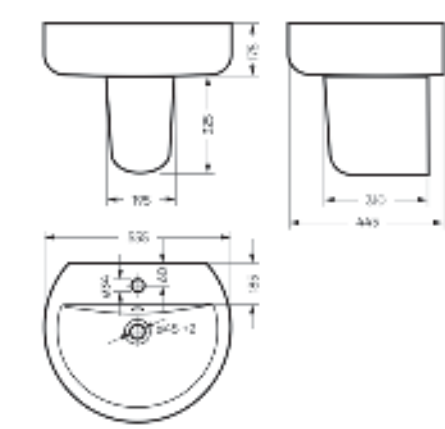

**Умывальник
BEST**

Умывальник Ш 555 Г 445 В 175 мм / Вес брутто 14.81 кг
Полупьедестал Ш 195 Г 310 В 325 мм / Вес брутто 7.78 кг

Возможные варианты цвета полупьедестала под заказ

Артикул на умывальник: WB.PD/Best/55-C/WHT.G

Артикул на полупьедестал белый: PD.WH/Best/N/WHT.G