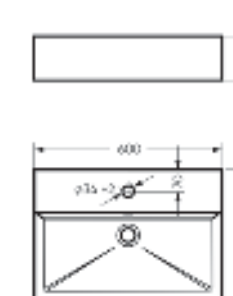

Мебельный умывальник
NOVEL 60

Ш 600 Г 420 В 160 мм / Вес брутто 16.65 кг

Артикул: WB.FN/Novel/60-C/WHT.G

на тумбу