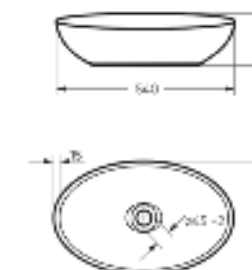

Накладной умывальник
RINGO CUT

Ш 540 Г 345 В 147 мм / Вес брутто 10 кг

Возможные варианты цвета под заказ.
Глянцевая глазурь.

Артикул: WB.CT/Ringo/54-N.Cut/WHT.G

на столешницу на тумбу
для накладных умывальников