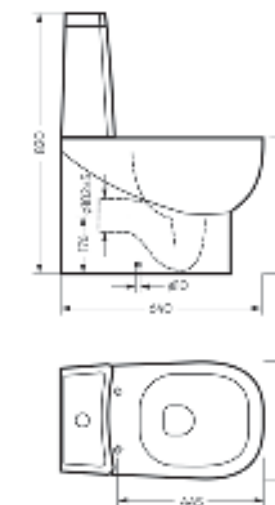

тонкое сиденье

Размеры можно посмотреть
на сайте sanitaluxe.ru

Биде
INFINITY

Ш 368 Г 555 В 431 мм / Вес брутто 30,93 кг

Артикул: BD.FS/Infinity/C/WHT.G

Биде Infinity | Унитаз-компакт Infinity Rimless | Накладной умывальник Infinity Slim | Тумба подвесная Infinity 100-20 бетон
Керамогранит keranova.ru

Унитаз-компакт
INFINITY

Ш 360 Г 640 В 820 мм / Вес брутто 53,05 кг

Артикул: WC.CC/Infinity/2-DM/WHT.G

Унитаз-компакт
INFINITY RIMLESS

Ш 360 Г 640 В 820 мм / Вес брутто 51,32 кг

Артикул: WC.CC/Infinity/2-SlimDM.Rim/WHT.G