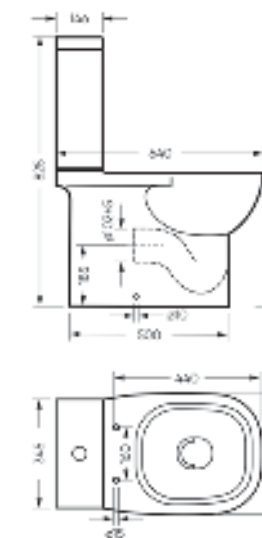

Коллекция QUADRO отказывается от привычных округлых очертаний сантехники и привносит в ванную комнату геометрию прямых углов и ровных линий.

Умывальники QUADRO имеют наиболее универсальную форму и низкий бортик, поэтому не акцентируют на себе чрезмерное внимание. Коллекция представлена умывальниками шириной 600, 750 и 900 мм.

Унитаз-компакт
QUADRO

Ш 353 Г 640 В 825 мм / Вес брутто 40,8 кг

Артикул: WC.CC/Quadro/2-SlimDM/WHT.G

Унитаз-компакт с функцией биде
QUADRO

Ш 353 Г 640 В 825 мм / Вес брутто 41,96 кг

Артикул: WC.CC/Quadro/2-DM.Bidet/WHT.G