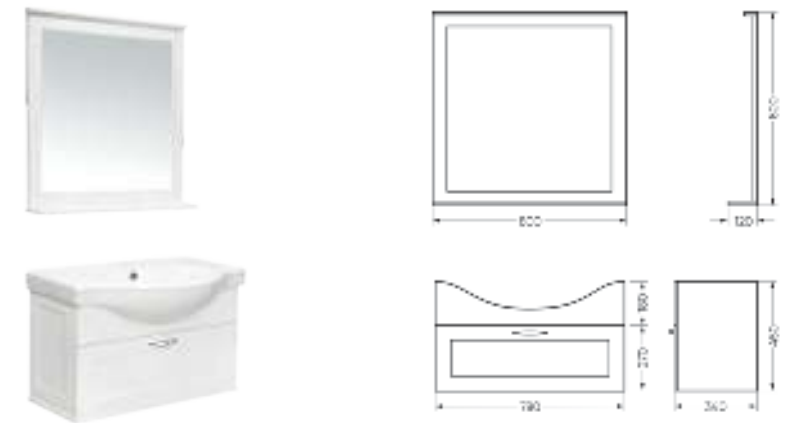

**Мебельный комплект
CLASSIC 80**

Зеркало Ш 800 Г 120 В 800 мм / Вес нетто: 15 кг
Артикул: CLSSLMR80018W1

Тумба Ш 780 Г 340 В 450 мм / Вес нетто: 23 кг
Артикул: CLSSLCW80011W1

Подходит для умывальников:
Classic 80

**Тумба для умывальника подвесная
CLASSIC 90**

Тумба Ш 786 Г 336 В 450 мм / Вес нетто: 24 кг
Артикул: CLS8SLCW900112F1

Подходит для умывальников:
Classic 90

**Мебельный комплект
CLASSIC 90-20 белый
МАТОВЫЙ**

Зеркало Ш 890 Г 160 В 800 мм / Вес нетто: 31 кг
Артикул: CLSSLMR900109W1

Тумба Ш 852 Г 303 В 780 мм / Вес нетто: 28 кг
Артикул: CLS8SLCW900112F1

Пенал Ш 360 Г 300 В 1920 мм / Вес нетто: 40 кг
Артикул: CLSSLPN0112F1

Подходит для умывальников:
Classic 90