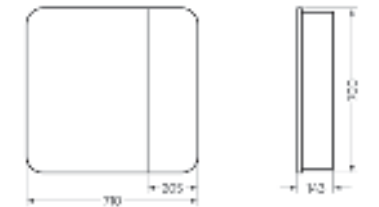

**Зеркало
Newline70**

Ш 710 Г 143 В 700 мм / Вес нетто: 22 кг
Артикул: ZNLN60

**Тумба для умывальника
CLASSIC 80**

Ш 776 Г 336 В 820 мм / Вес нетто: 31 кг
Артикул: CLSSLCW800110F1

Подходит для умывальников:
Classic 80

**Мебельный комплект
Newline60**

Зеркало Ш 600 Г 143 В 700 мм / Вес нетто: 20 кг
Артикул: ZNLN60

Тумба Ш 600 Г 454 В 820 мм / Вес нетто: 29 кг
Артикул: TNLN60

Подходит для умывальников:
Quadro 60

**Мебельный комплект
BEST 65-30 Бетон**

Зеркало Ш 650 Г 145 В 700 мм / Вес нетто: 22 кг
Артикул: BSTSLMR65239W1

Тумба Ш 615 Г 285 В 820 мм / Вес нетто: 23 кг
Артикул: BSTSLCW65239F1

Подходит для умывальников:
Best 65