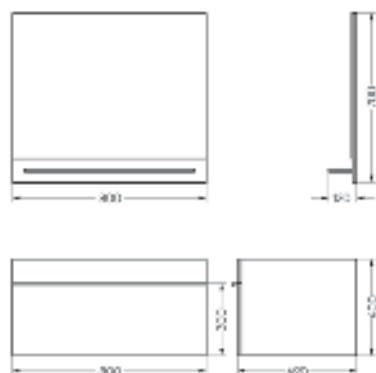

**Мебельный комплект
STAR80 Дуб сонома**

Зеркало Ш 800 Г 120 В 700 мм / Вес нетто: 13 кг
Артикул: QDRSLMR60208W1

Тумба Ш 800 Г 490 В 400 мм / Вес нетто: 28 кг
Артикул: QDRSLCW60201W1