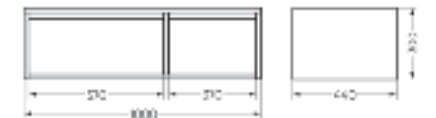

**Тумба подвесная
INFINITY 100-20 бетон**

Ш 1000 Г 440 В 300 мм / Вес нетто: 35 кг
Артикул: INFSLCW10023021W1

Подходит для умывальников:
Ringo | Ringo Slim | Ringo Cut | Line 55
Infinity 60 | Infinity Slim | Infinity Shelf