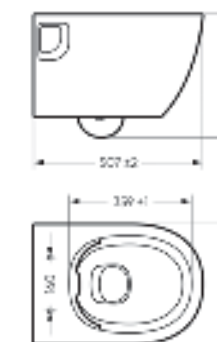

Унитаз подвесной
ART RIMLESS SLIM

Ш 363 Г 507 В 377 мм / Вес брутто 22.57 кг

Межосевое расстояние для монтажа
на систему инсталляции – 180 мм

Артикул: WC.WH/Art/SlimDM.Rim/WHT.G

- sanita crystal
- антистатик
- безободковая чаша
- микролифт
- slip up
- тонкое сиденье

NEW
PRODUCT