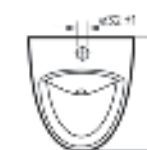

Писсуар механический LONG

Ш 315 Г 350 В 582 мм / Вес брутто 16.10 кг

Межосевое расстояние для монтажа на систему инсталляции – 290 мм

Артикул: PS/Long/Mech/WHT.G

МЕХАНИЧЕСКИЙ

Писсуар сенсорный LONG

Ш 315 Г 350 В 582 мм / Вес брутто 16.10 кг