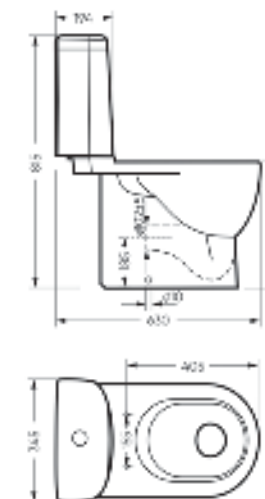

Унитаз-компакт
FEST

Ш 345 Г 630 В 815 мм / Вес брутто 37.62 кг

Артикул: WC.CC/Fest/2-DM/WHT.G