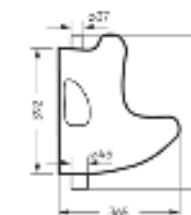

Писсуар KISS

Ш 270 Г 365 В 461 мм / Вес брутто 12.97 кг

Межосевое расстояние для монтажа
на систему инсталляции – 230 мм