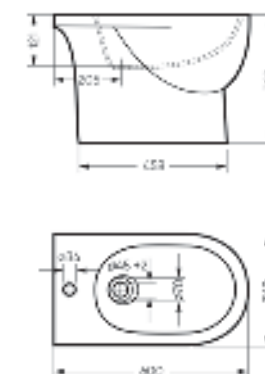

Ш 345 Г 630 В 815 мм / Вес брутто 37.62 кг

Артикул: WC.CC/Fest/2-DM/WHT.G

Напольное биде
ART

Ш 360 Г 600 В 398 мм / Вес брутто 20.77 кг

Артикул: BD.FS/Art/C/WHT.G

Мебельный умывальник Fest 80 | Тумба напольная Fest 80 | Керамогранит kerranova.ru