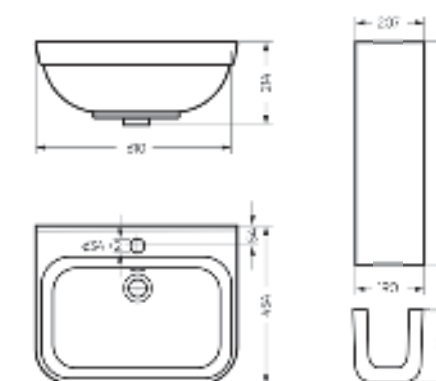

**Пьедестальный умывальник
NEXT**

Умывальник Ш 610 Г 454 В 214 мм / Вес брутто 17.38 кг
Пьедестал Ш 207 Г 188 В 697 мм / Вес брутто 12.48 кг

Артикул на умывальник: PD.FS/Next/N/WHT.G
Артикул на пьедестал: WB.PD/Next/60-C/WHT.G

на пьедестале