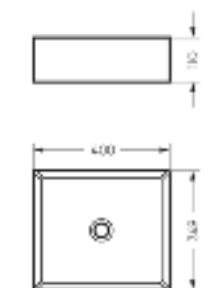

Накладной умывальник Novel Slim 60 |
Тумба подвесная Home 70 | Керамогранит kerranova.ru