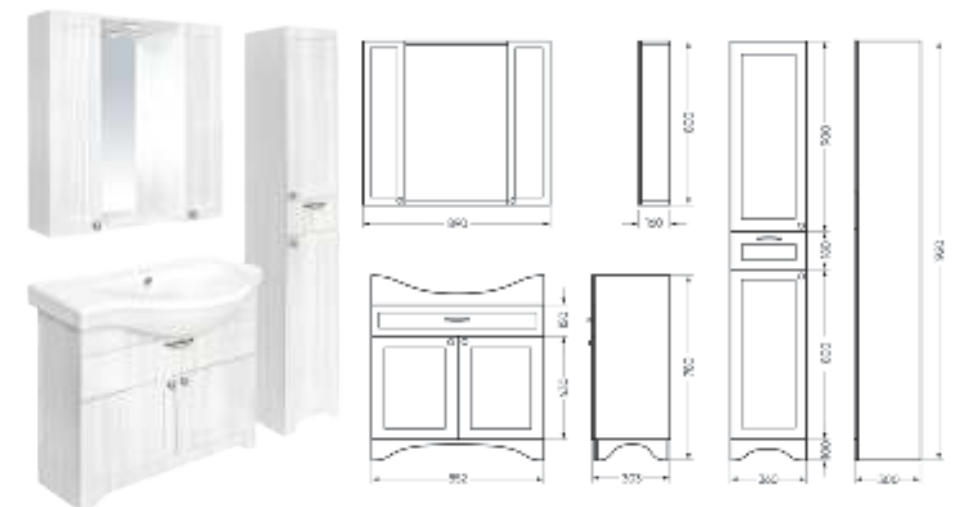

**Мебельный комплект
CLASSIC 90-20 белый
МАТОВЫЙ**

Зеркало Ш 890 Г 160 В 800 мм / Вес нетто: 31 кг
Артикул: CLSSLMR900109W1

Тумба Ш 852 Г 303 В 780 мм / Вес нетто: 28 кг
Артикул: CLS8SLCW900112F1

Пенал Ш 360 Г 300 В 1920 мм / Вес нетто: 40 кг
Артикул: CLSSLPN0112F1

Подходит для умывальников:
Classic 90