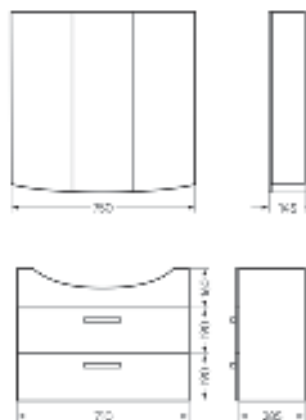

**Мебельный комплект подвесной
BEST 75 дуб сонома**

Зеркало Ш 750 Г 145 В 714 мм / Вес нетто: 25 кг
Артикул: BSTSLMR75199W1

Тумба Ш 710 Г 285 В 550 мм / Вес нетто: 23 кг
Артикул: BSTSLCW75192W1