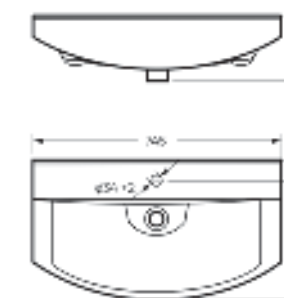

Мебельный умывальник
BEST 75

Ш 745 Г 430 В 202 мм / Вес брутто 22 кг

Артикул: WB.FN/Best/75-C/WHT.G

на тумбу