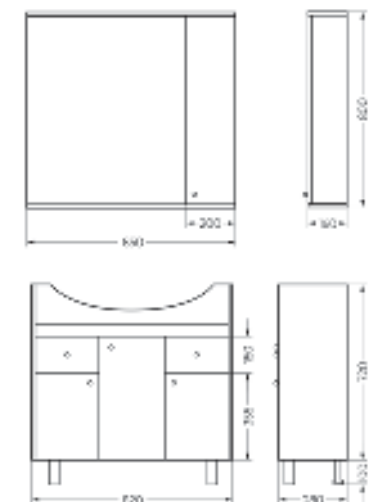

**Мебельный комплект
BEST 85**

Зеркало Ш 850 Г 160 В 800 мм / Вес нетто: 26 кг
Артикул: BSTSLMR85199W1

Тумба Ш 820 Г 280 В 820 мм / Вес нетто: 29 кг
Артикул: BSTSLCW851911F1