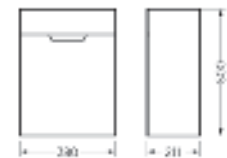

Тумба для умывальника напольная **FEST 40**

Ш 380 Г 211 В 820 мм / Вес нетто: 13 кг
Артикул: FSTSLCW400110F1

Подходит для умывальников:
Fest 40

Тумба для умывальника подвесная **FEST 40**

Ш 380 Г 211 В 500 мм / Вес нетто: 10 кг
Артикул: FSTSLCW400110W1