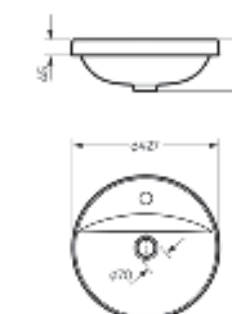

Врезной умывальник Art Inside | Керамогранит kerranova.ru

**Врезной умывальник
ART INSIDE**

Ш 427 Г 427 В 150 мм / Вес брутто 6.88 кг

Артикул: WB.IN/Art/43-C/WHT.G

врезной

Коллекция

Best

Сочетание стильного дизайна
и функциональности