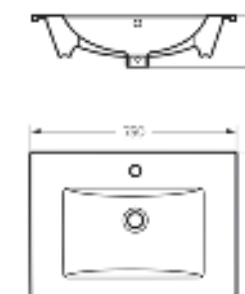

Мебельный умывальник
QUADRO 75

Ш 750 Г 462 В 193 мм / Вес брутто 22.47 кг

Артикул: WB.FN/Quadro/75-C/WHT.G

на тумбу