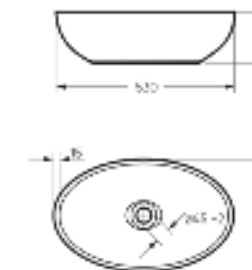

Накладной умывальник
RINGO

Ш 530 Г 335 В 155 мм / Вес брутто 10.61 кг

Возможные варианты цвета под заказ.
Глянцевая глазурь.

Артикул: WB.CT/Ringo/53-N/WHT.G

на столешницу на тумбу
для накладных умывальников

Накладной умывальник
RINGO SLIM

Ш 532 Г 333 В 152 мм / Вес брутто 9.73 кг

Возможные варианты цвета под заказ.
Матовая глазурь.

Артикул: WB.CT/Ringo/53-N.Slim/WHT.G

на столешницу на тумбу
для накладных умывальников

Накладной умывальник
RINGO CUT

Ш 540 Г 345 В 147 мм / Вес брутто 10 кг

Возможные варианты цвета под заказ.
Глянцевая глазурь.

Артикул: WB.CT/Ringo/54-N.Cut/WHT.G

на столешницу на тумбу
для накладных умывальников