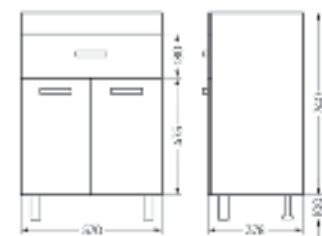

Тумба для умывальника напольная **FEST 60**

Ш 570 Г 378 В 840 мм / Вес нетто: 23 кг
Артикул: FSTSLCW600111F1

Подходит для умывальников:
Fest 60