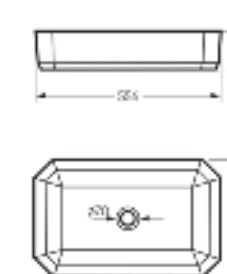

Артикул: WB.CT/Line/55-N/WHT.G

на столешницу

на тумбу

для накладных умывальников