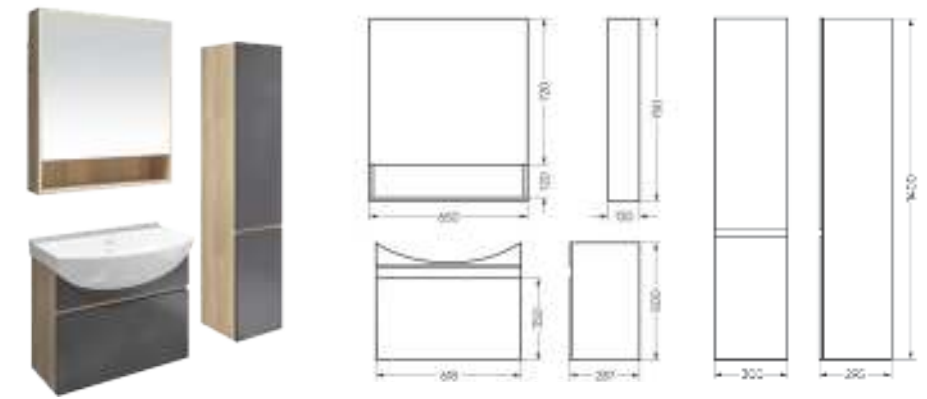

Подходит для умывальников:
Best 65