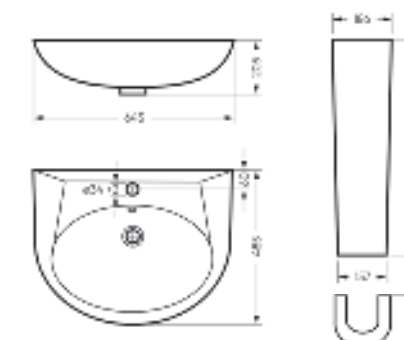

Унитаз-компакт
CLASSIC

Ш 350 Г 640 В 790 мм / Вес брутто 30.38 кг

Артикул Classic Basic: WC.CC/Classic/2-TM/WHT.G

Артикул Classic Comfort: WC.CC/Classic/2-DM/WHT.G

Умывальник на пьедестале
CLASSIC

Умывальник Ш 645 Г 485 В 205 мм / Вес брутто 16.1 кг
Пьедестал Ш 186 Г 168 В 690 мм / Вес брутто 9.16 кг

Артикул на умывальник: WB.PD/Classic/65-N/WHT.G
Артикул на пьедестал: PD.FS/Classic/N/WHT.G

на пьедестале

Мебельный умывальник
CLASSIC 80

Ш 814 Г 525 В 210 мм / Вес брутто 23.84 кг

Артикул: WB.FN/Classic/80-C/WHT.G