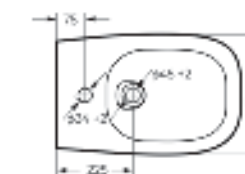

тонкое сиденье

Размеры можно посмотреть
на сайте sanitaluxe.ru

Биде
INFINITY

Ш 368 Г 555 В 431 мм / Вес брутто 30,93 кг

Артикул: BD.FS/Infinity/C/WHT.G

Биде Infinity | Унитаз-компакт Infinity Rimless | Накладной умывальник Infinity Slim | Тумба подвесная Infinity 100-20 бетон
Керамогранит keranova.ru