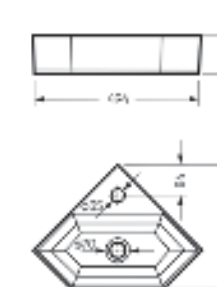

Умывальник угловой
LINE

Ш 494 Г 358 В 110 мм / Вес брутто 6.43 кг

Артикул: WB.FN/Line/35-C/WHT.G

на тумбу

на столешницу

на кронштейны