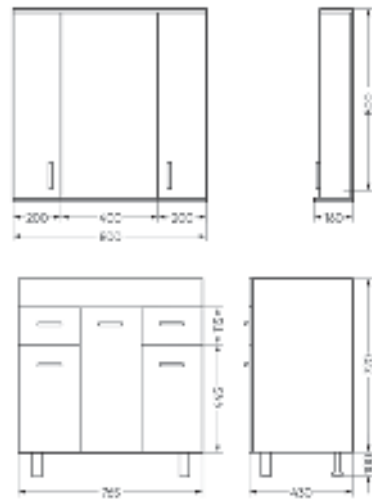

**Мебельный комплект
FEST 80**

Зеркало Ш 800 Г 160 В 800 мм / Вес нетто: 26 кг
Артикул: ZFST80

Тумба Ш 765 Г 430 В 820 мм / Вес нетто: 34 кг
Артикул: TFST80