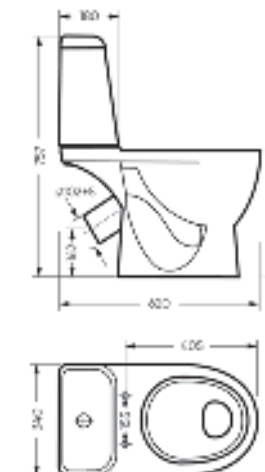

Унитаз-компакт MAX

Ш 340 Г 620 В 757 мм / Вес брутто 33,59 кг

Артикул: WC.CC/Max/2-DM/WHT.G