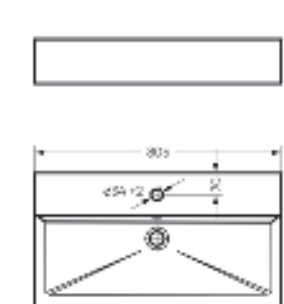

Мебельный умывальник
NOVEL 80

Ш 805 Г 423 В 160 мм / Вес брутто 22.33 кг

Артикул: WB.FN/Novel/80-C/WHT.G

на тумбу