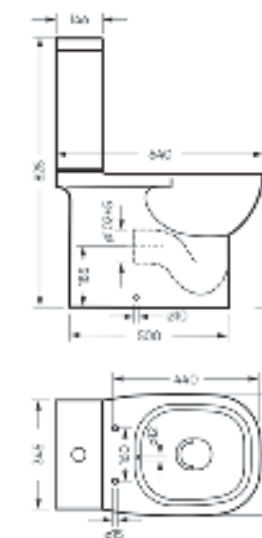

Унитаз-компакт
QUADRO

Ш 353 Г 640 В 825 мм / Вес брутто 40,8 кг

Артикул: WC.CC/Quadro/2-SlimDM/WHT.G

Унитаз-компакт с функцией биде
QUADRO

Ш 353 Г 640 В 825 мм / Вес брутто 41,96 кг

Артикул: WC.CC/Quadro/2-DM.Bidet/WHT.G

Мебельный умывальник Quadro 90

Мебельный умывальник
QUADRO 60

Ш 610 Г 471 В 164 мм / Вес брутто 16.78 кг

Артикул: WB.FN/Quadro/60-C/WHT.G

на тумбу

Мебельный умывальник
QUADRO 75

Ш 750 Г 462 В 193 мм / Вес брутто 22.47 кг