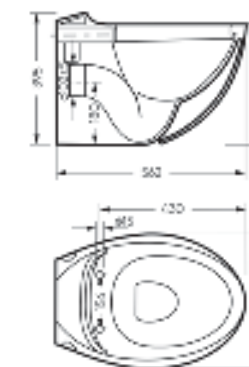

Подвесной унитаз
RINGO

Ш 360 Г 562 В 395 мм / Вес брутто 30.58 кг

Межосевое расстояние для монтажа на систему инсталляции – 230 мм

Артикул: WC.WH/Ringo/DM/WHT.G

Подвесной унитаз
RINGO RIMLESS

Ш 360 Г 562 В 395 мм / Вес брутто 27.26 кг

Межосевое расстояние для монтажа на систему инсталляции – 230 мм

Артикул: WC.WH/Ringo/DM.Rim/WHT.G

Биде
RINGO

Ш 409 Г 576 В 365 мм / Вес брутто 20.62 кг

Межосевое расстояние для монтажа на систему инсталляции – 230 мм

Артикул: BD.WH/Ringo/C/WHT.G