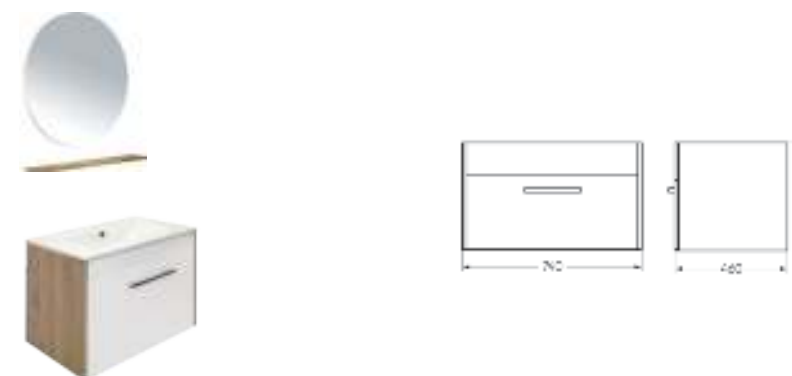

**Зеркало
75 с полкой
Тумба напольная под умывальник
Quadro 75 нельсон**

Зеркало Ш 750 Г 100 В 750 мм / Вес нетто: 3 кг
Артикул: QDRSLMR75208F1

Тумба Ш 740 Г 460 В 820 мм / Вес нетто: 34 кг
Артикул: QDRSLCW75202F1

Подходит для умывальников:
Quadro 75

**Зеркало
75 с полкой
Тумба подвесная под умывальник
Quadro 75 нельсон**

Зеркало Ш 750 Г 100 В 750 мм / Вес нетто: 3 кг
Артикул: QDRSLMR75208F1

Тумба Ш 740 Г 460 В 430 мм / Вес нетто: 27 кг
Артикул: QDRNPSCW75212W1