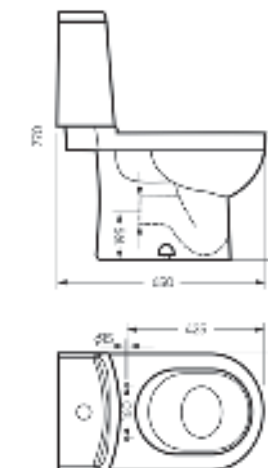

**Унитаз-компакт
NEXT**

Ш 345 Г 650 В 770 мм / Вес брутто 36.85 кг

Артикул Next Comfort: WC.CC/Next/2-DM/WHT.G

Артикул Next Slim: WC.CC/Next/2-SlimDM/WHT.G

**Пьедестальный умывальник
NEXT**

Умывальник Ш 610 Г 454 В 214 мм / Вес брутто 17.38 кг
Пьедестал Ш 207 Г 188 В 697 мм / Вес брутто 12.48 кг

Артикул на умывальник: PD.FS/Next/N/WHT.G
Артикул на пьедестал: WB.PD/Next/60-C/WHT.G

на пьедестале