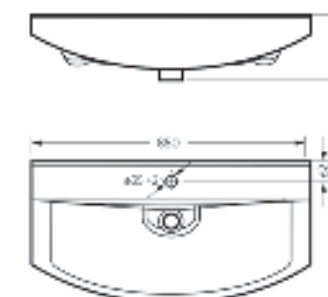

Артикул: WB.FN/Best/65-C/WHT.G

на тумбу

Мебельный умывальник
BEST 75

Ш 745 Г 430 В 202 мм / Вес брутто 22 кг

Артикул: WB.FN/Best/75-C/WHT.G

на тумбу

Мебельный умывальник
BEST 85

Ш 850 Г 433 В 194 мм / Вес брутто 22.83 кг