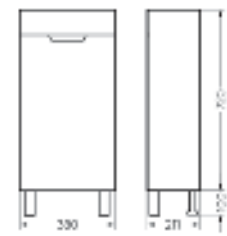

Подходит для умывальников:
Fest 40