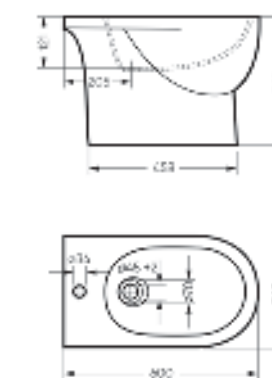

**Напольное биде
ART**

Ш 360 Г 600 В 398 мм / Вес брутто 20.77 кг

Артикул: BD.FS/Art/C/WHT.G

Пьедестальный умывальник Art

**Пьедестальный умывальник
ART**

Умывальник Ш 495 Г 465 В 265 мм / Вес брутто 15.13 кг
Пьедестал Ш 185 Г 180 В 655 мм / Вес брутто 11.73 кг

Артикул на умывальник: WB.PD/Art/50-C/WHT.G
Артикул на пьедестал: PD.FS/Art/N/WHT.G