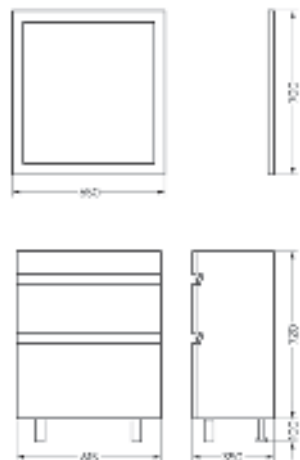

**Мебельный комплект
Фреш 65 белый/лен
Зеркало 65 белый/лен**

Зеркало Ш 650 В 700 мм / Вес нетто: 12 кг
Артикул: INFSLMR65017W1

Тумба Ш 615 Г 350 В 820 мм / Вес нетто: 30 кг
Артикул: INFSLCW65012F1