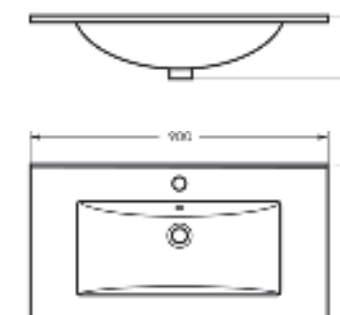

Артикул: WB.FN/Quadro/75-C/WHT.G

на тумбу

Мебельный умывальник
QUADRO 90

Ш 900 Г 475 В 189 мм / Вес брутто 19.53 кг

Артикул: WB.FN/Quadro/90-C/WHT.G

на тумбу

Мебельный умывальник Quadro 75

Мебельный умывальник Quadro 60