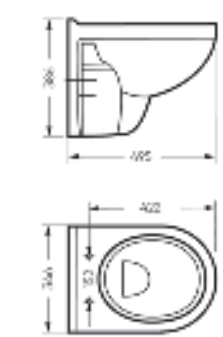

**Унитаз-компакт
BEST**

Ш 345 Г 620 В 775 мм / Вес брутто 37.10 кг

Возможные варианты цвета крышки бачка и сиденья под заказ

Артикул: WC.CC/Best/2-DM/WHT.G

**Унитаз подвесной
BEST**

Ш 346 Г 495 В 386 мм / Вес брутто 16.97 кг

Межосевое расстояние для монтажа на систему инсталляции – 230 мм

Артикул: WC.WH/Best/DM/WHT.G

**Умывальник
BEST**

Умывальник Ш 555 Г 445 В 175 мм / Вес брутто 14.81 кг
Полупьедестал Ш 195 Г 310 В 325 мм / Вес брутто 7.78 кг