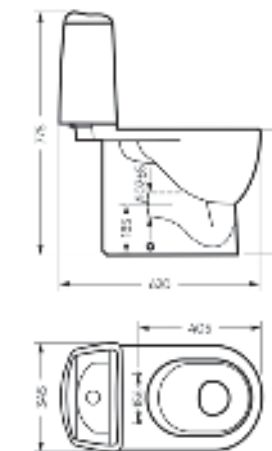

**Унитаз-компакт
BEST**

Ш 345 Г 620 В 775 мм / Вес брутто 37.10 кг

Возможные варианты цвета крышки бачка и сиденья под заказ

Артикул: WC.CC/Best/2-DM/WHT.G

**Унитаз подвесной
BEST**

Ш 346 Г 495 В 386 мм / Вес брутто 16.97 кг

Межосевое расстояние для монтажа на систему инсталляции – 230 мм

Артикул: WC.WH/Best/DM/WHT.G

**Умывальник
BEST**

Умывальник Ш 555 Г 445 В 175 мм / Вес брутто 14.81 кг
Полупьедестал Ш 195 Г 310 В 325 мм / Вес брутто 7.78 кг

Возможные варианты цвета полупьедестала под заказ

Артикул на умывальник: WB.PD/Best/55-C/WHT.G

Артикул на полупьедестал белый: PD.WH/Best/N/WHT.G