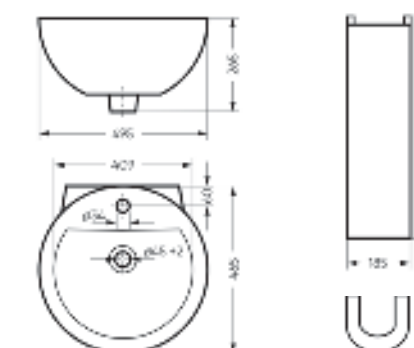

Артикул: BD.FS/Art/C/WHT.G

Пьедестальный умывальник Art

**Пьедестальный умывальник
ART**

Умывальник Ш 495 Г 465 В 265 мм / Вес брутто 15.13 кг
Пьедестал Ш 185 Г 180 В 655 мм / Вес брутто 11.73 кг

Артикул на умывальник: WB.PD/Art/50-C/WHT.G
Артикул на пьедестал: PD.FS/Art/N/WHT.G