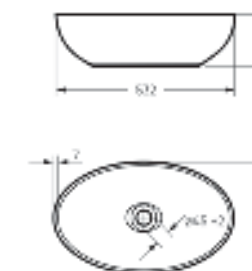

Накладной умывальник
RINGO SLIM

Ш 532 Г 333 В 152 мм / Вес брутто 9.73 кг

Возможные варианты цвета под заказ.
Матовая глазурь.

Артикул: WB.CT/Ringo/53-N.Slim/WHT.G

на столешницу на тумбу
для накладных умывальников

Накладной умывальник Ringo