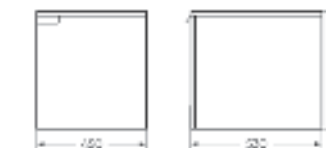

Подходит для умывальников:
Art Cut | Art Slim | Best Slim | Novel Slim 40 | Love Is