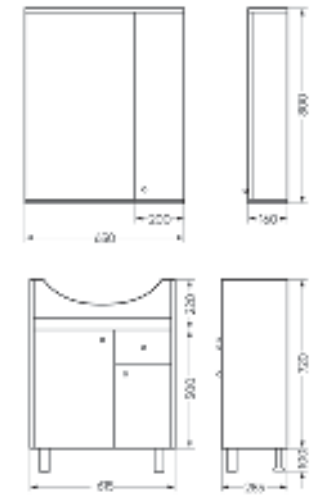

**Мебельный комплект
BEST 65**

Зеркало Ш 650 Г 160 В 800 мм / Вес нетто: 19 кг
Артикул: BSTSLMR65199W1

Тумба Ш 615 Г 285 В 820 мм / Вес нетто: 22 кг
Артикул: BSTSLCW651912F1