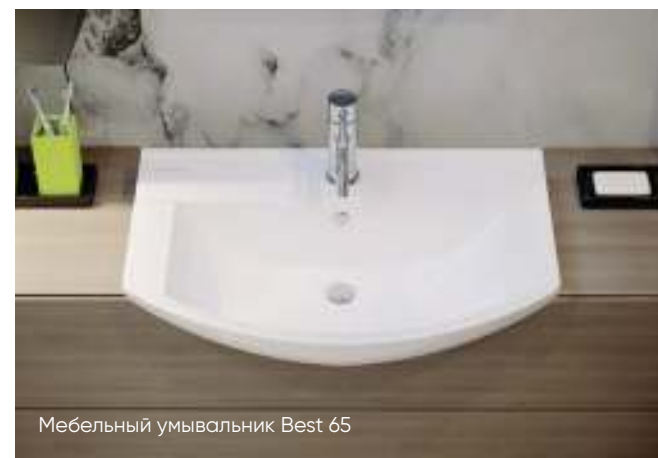

Мебельный умывальник Best 65