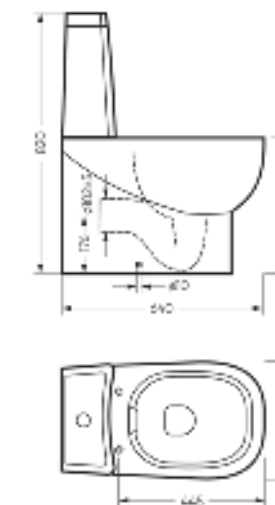

Унитаз-компакт
INFINITY

Ш 360 Г 640 В 820 мм / Вес брутто 53,05 кг

Артикул: WC.CC/Infinity/2-DM/WHT.G

Унитаз-компакт
INFINITY RIMLESS

Ш 360 Г 640 В 820 мм / Вес брутто 51,32 кг

Артикул: WC.CC/Infinity/2-SlimDM.Rim/WHT.G