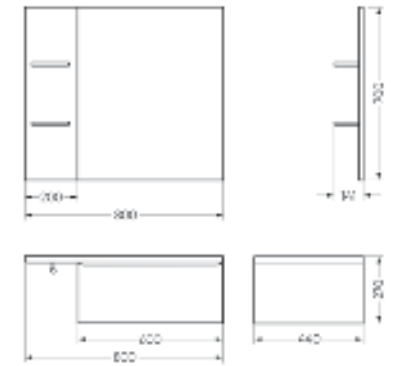

**Мебельный комплект
RINGO**

Зеркало Ш 800 Г 141 В 700 мм / Вес нетто: 14 кг
Артикул: RINGSLMR50018W1

Тумба Ш 800 Г 440 В 270 мм / Вес нетто: 24 кг
Артикул: RINGSLWB01

Подходит для умывальников:
Ringo | Ringo Slim | Ringo Cut | Infinity 60 | Line 55