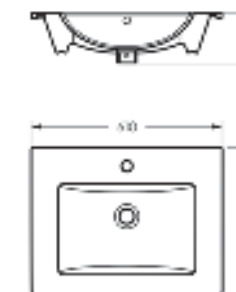

Мебельный умывальник Quadro 90

Мебельный умывальник
QUADRO 60

Ш 610 Г 471 В 164 мм / Вес брутто 16.78 кг

Артикул: WB.FN/Quadro/60-C/WHT.G

на тумбу

Мебельный умывальник
QUADRO 75

Ш 750 Г 462 В 193 мм / Вес брутто 22.47 кг