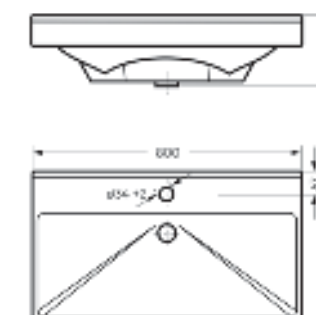

Мебельный умывальник
FEST 80

Ш 800 Г 450 В 220 мм / Вес брутто 25.75 кг

Артикул: WB.FN/Fest/80-C/WHT.G

на тумбу