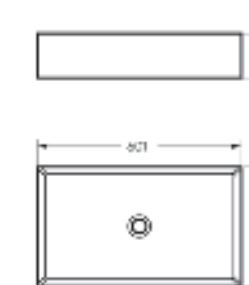

Накладной умывальник
NOVEL SLIM 60

Ш 601 Г 349 В 112 мм / Вес брутто 11.73 кг

Артикул: WB.CT/Novel/60-N.Slim/WHT.G

на столешницу
на тумбу
для накладных
умывальников

NEW
PRODUCT

Мебельный умывальник Novel 80 | Тумба подвесная Novel 80