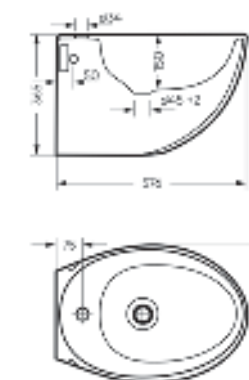

Подвесной унитаз
RINGO

Ш 360 Г 562 В 395 мм / Вес брутто 30.58 кг

Межосевое расстояние для монтажа на систему инсталляции – 230 мм

Артикул: WC.WH/Ringo/DM/WHT.G

Подвесной унитаз
RINGO RIMLESS

Ш 360 Г 562 В 395 мм / Вес брутто 27.26 кг

Межосевое расстояние для монтажа на систему инсталляции – 230 мм

Артикул: WC.WH/Ringo/DM.Rim/WHT.G

Биде
RINGO

Ш 409 Г 576 В 365 мм / Вес брутто 20.62 кг

Межосевое расстояние для монтажа на систему инсталляции – 230 мм

Артикул: BD.WH/Ringo/C/WHT.G