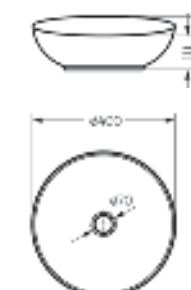

**Накладной умывальник
ART CUT**

Ш 400 Г 400 В 159 мм / Вес брутто 7.43 кг

Артикул: WB.CT/Art/40-N.Cut/WHT.G

на столешницу
на тумбу
для накладных
умывальников

Накладной умывальник Art Cut | Тумба подвесная Home Line 45