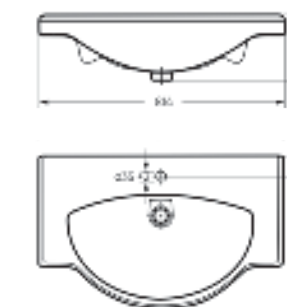

Мебельный умывальник
CLASSIC 80

Ш 814 Г 525 В 210 мм / Вес брутто 23.84 кг

Артикул: WB.FN/Classic/80-C/WHT.G

на тумбу